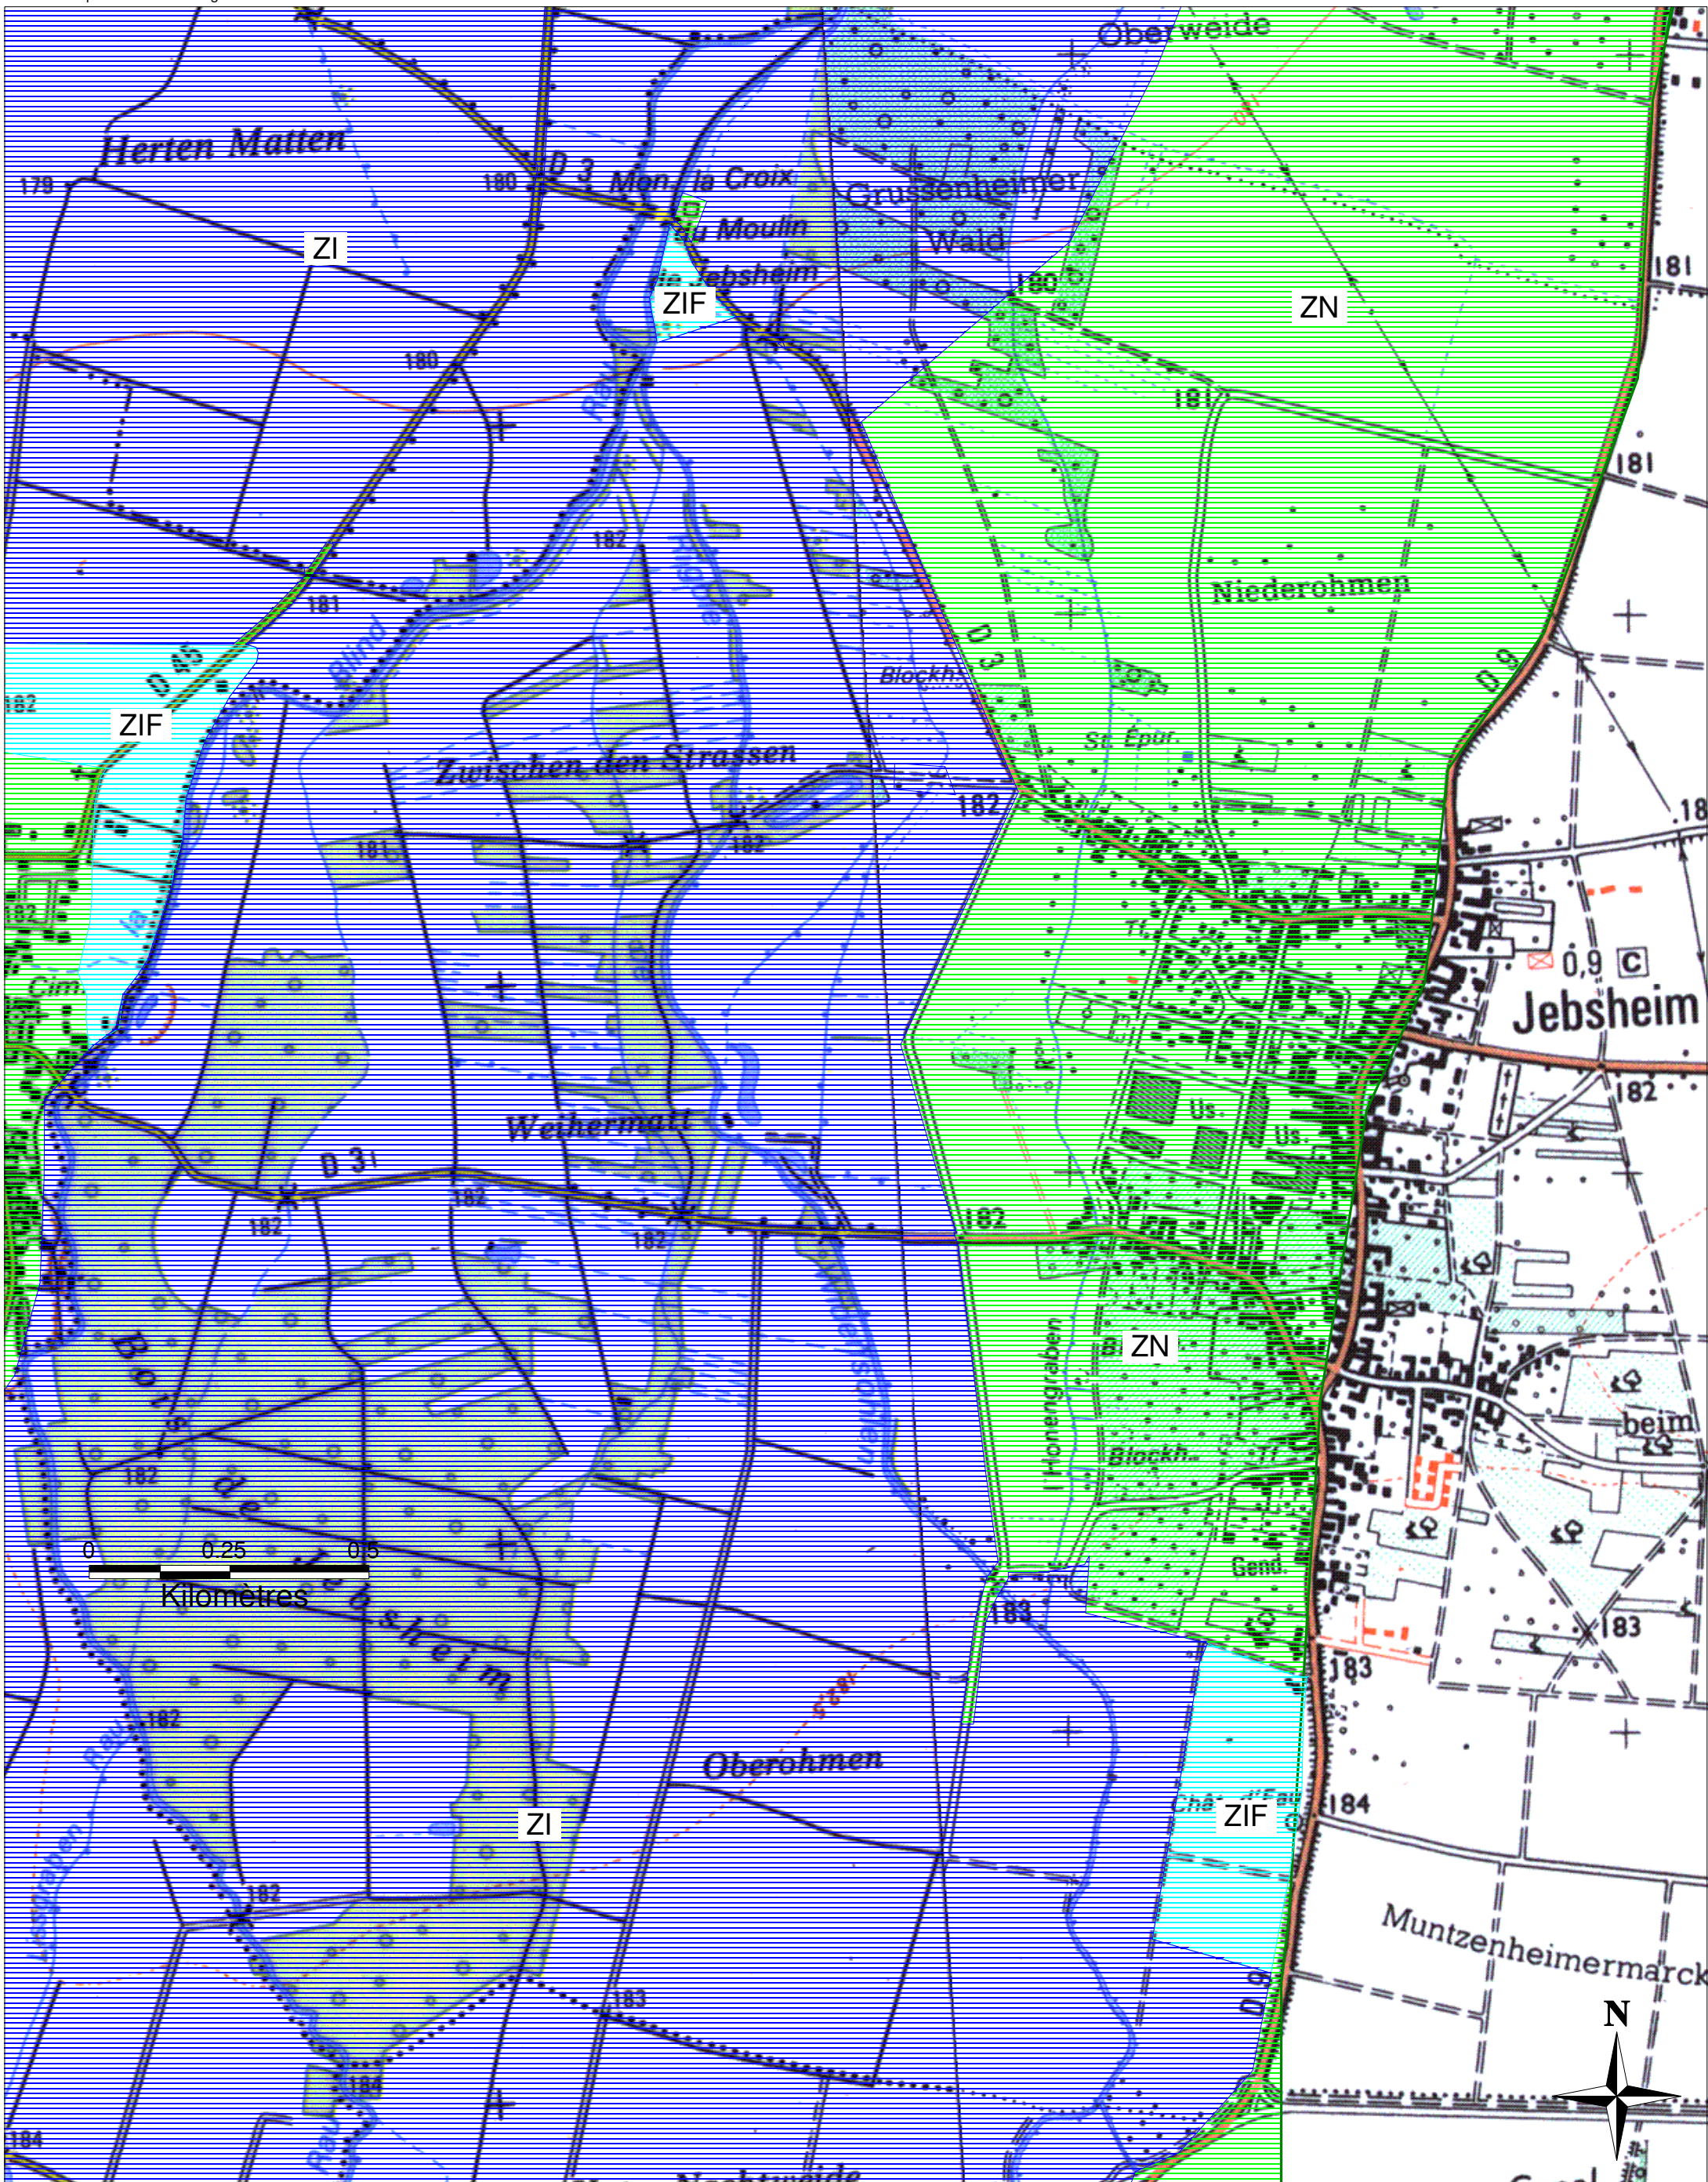

# ZONES INONDABLES DANS LE DEPARTEMENT DU HAUT-RHIN

## Commune de JEBSHEIM

Prefecture du Haut-Rhin  
Direction Départementale de l'Agriculture et de la Forêt

	ZI - Zones inondables en cas de crue centennale
	ZIF - Zones inondables en cas de crue centennale, urbanisées, à risque faible
	ZN - Zones soumises au risque de remontées de nappe à moins de deux mètres de la surface du sol

(Source : Atlas départemental des zones inondables)

Octobre 2006